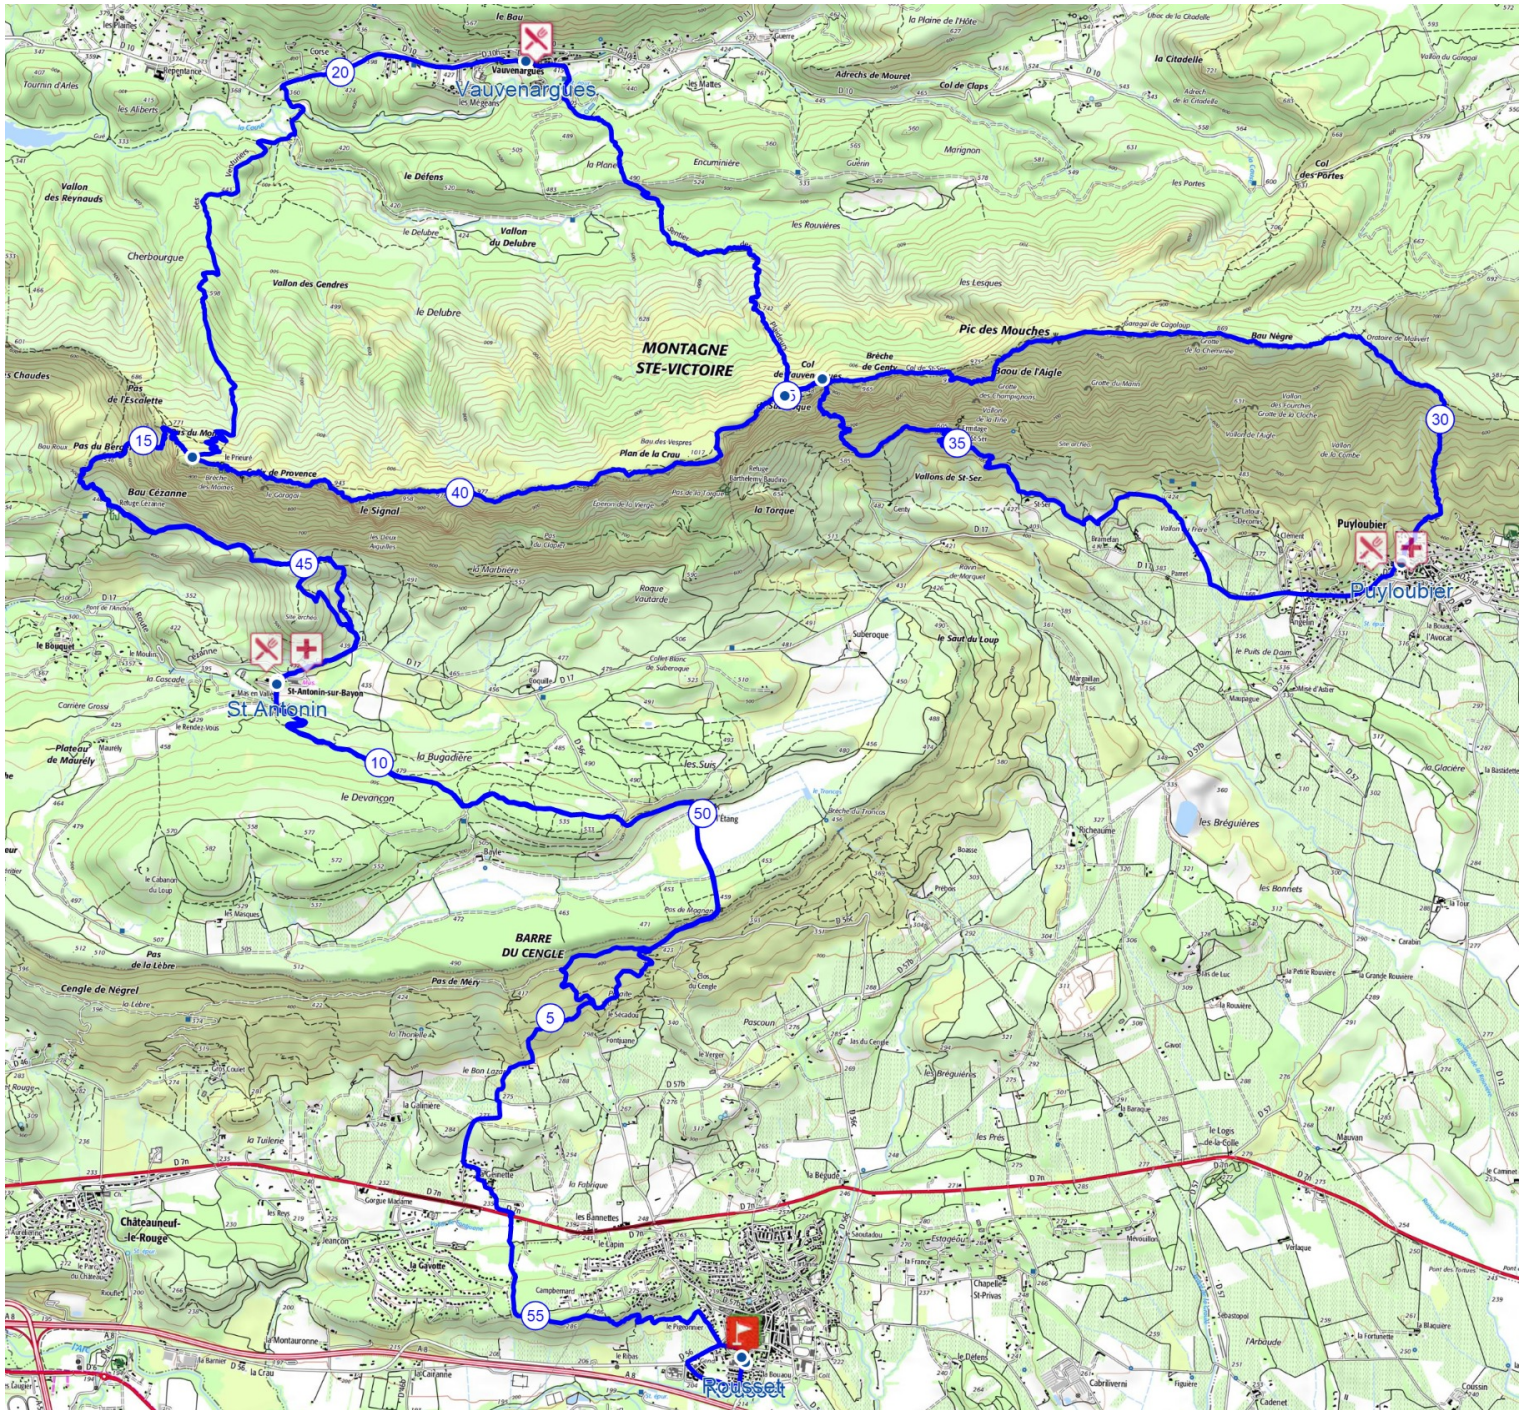

56.7 km

3088 m

3109 m

<http://TraceDeTrail.fr>